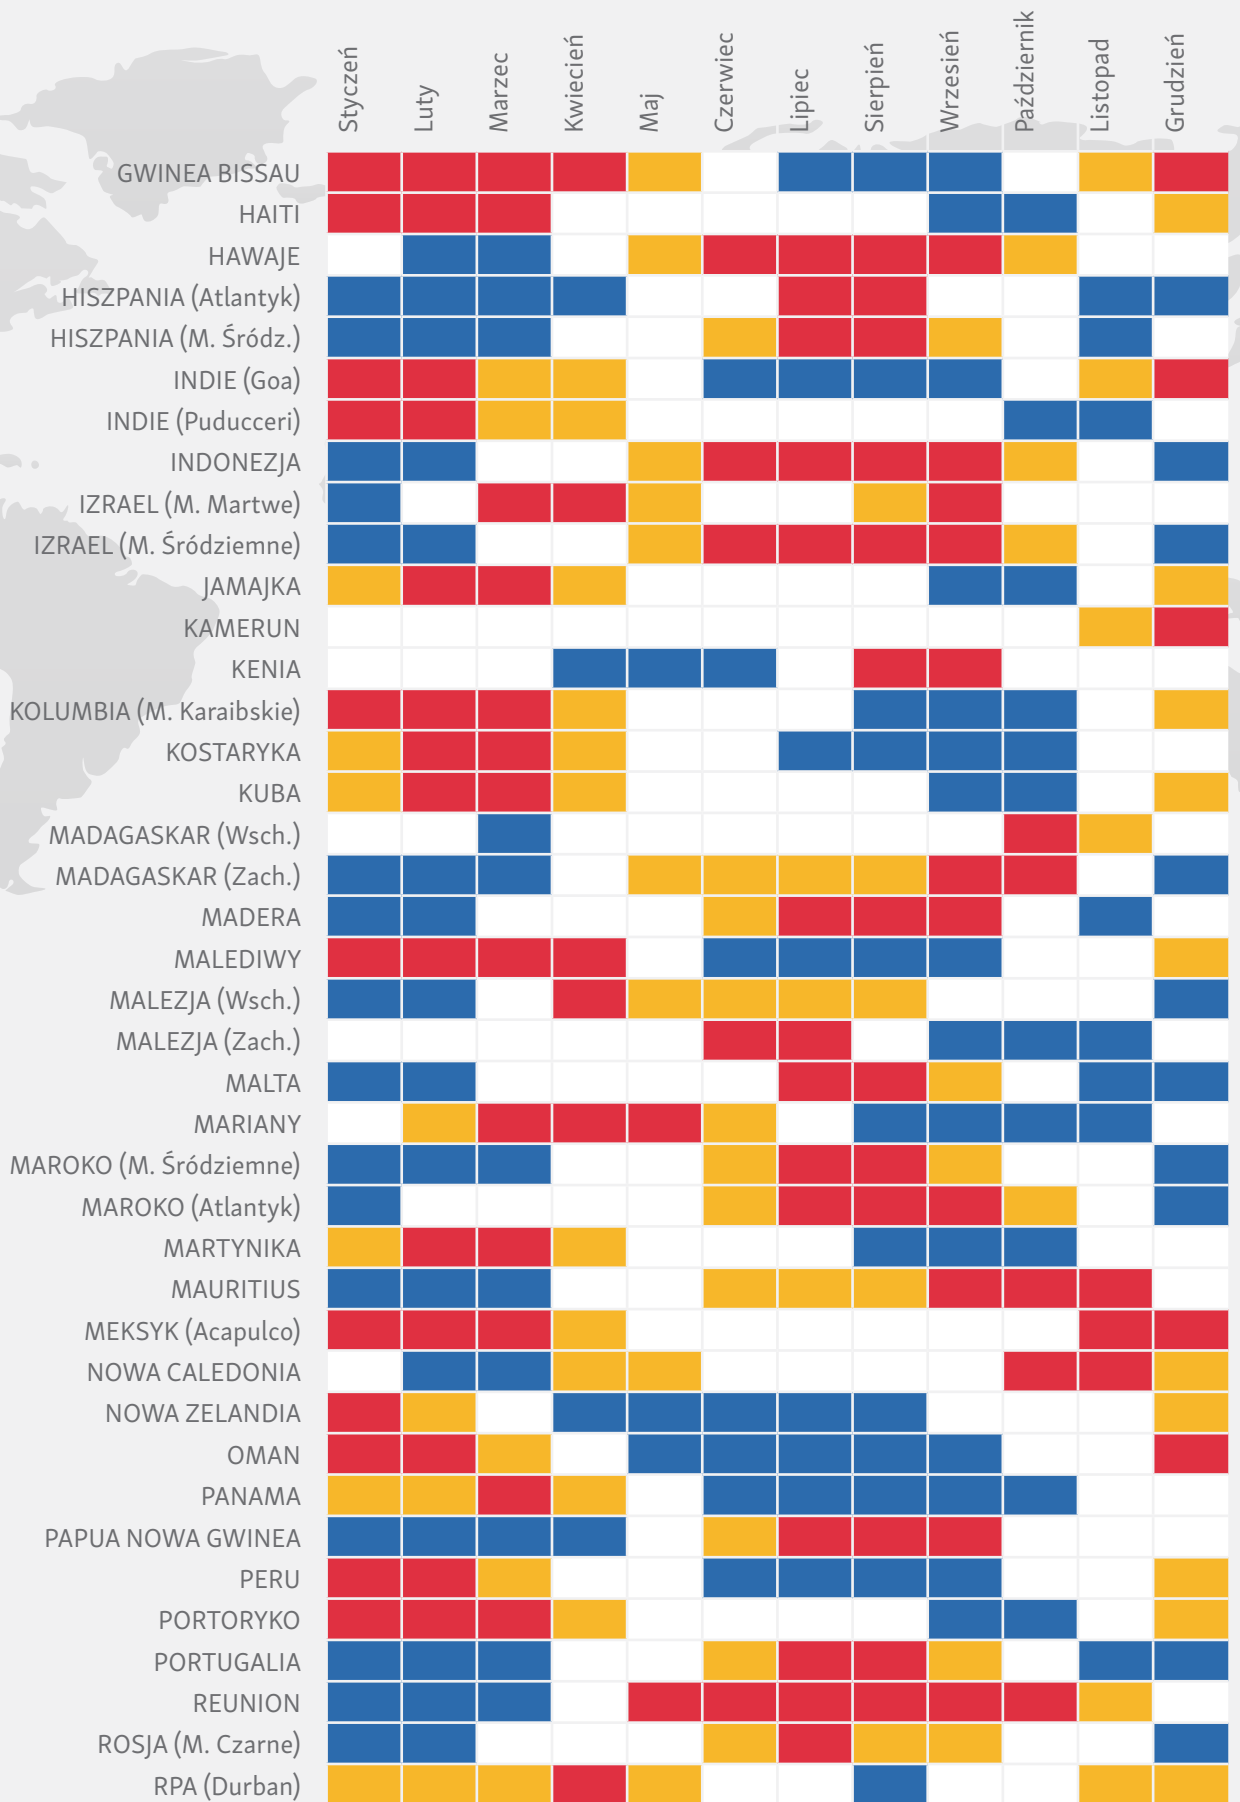

SPRAWDŹ KIEDY GDZIE POJECHAĆ

	Styczeń	Luty	Marzec	Kwiecień	Maj	Czerwiec	Lipiec	Sierpień	Wrzesień	Październik	Listopad	Grudzień
ALGERIA	☀	☀				☀	☀	☀	☀			☀
ANTYLE	☀	☀	☀	☀				☀	☀	☀		
ARGENTYNA	☀	☀	☀			☀	☀	☀				
AUSTRALIA DARWIN	☀	☀			☀	☀	☀	☀	☀	☀		☀
AUSTRALIA PERTH	☀	☀	☀			☀	☀	☀	☀		☀	☀
AUSTRALIA SYDNEY	☀	☀			☀	☀	☀	☀	☀			☀
AZORY	☀	☀	☀			☀	☀	☀	☀	☀		☀
BAHAMY			☀	☀	☀	☀	☀	☀	☀	☀		
BELIZE	☀	☀	☀	☀					☀	☀		
BENIN	☀	☀	☀		☀	☀	☀				☀	☀
BERMUDY	☀	☀			☀	☀	☀	☀	☀			☀
BRAZYLIA	☀	☀	☀	☀	☀	☀					☀	☀
BUŁGARIA	☀	☀	☀			☀	☀	☀	☀			☀
CHILE (Vina Del Mar)	☀	☀	☀		☀	☀	☀	☀				☀
CHORWACJA	☀	☀	☀			☀	☀	☀	☀		☀	☀
CURACAO	☀	☀	☀									
CYPR	☀	☀			☀	☀	☀	☀	☀			☀
CZARNOGÓRA	☀	☀				☀	☀	☀	☀			☀
DOMINIKANA	☀	☀	☀	☀				☀	☀	☀		☀
DŻIBUTI	☀	☀	☀	☀	☀				☀	☀	☀	☀
EGIPT	☀	☀			☀	☀	☀	☀	☀			☀
FIDŻI	☀	☀	☀	☀		☀	☀	☀	☀	☀		
FILIPINY		☀	☀	☀		☀	☀	☀	☀	☀		
FRANCJA (M.ŚRÓDZIEMNE)	☀	☀	☀			☀	☀	☀	☀		☀	☀
FRANCJA (Atlantyk)	☀	☀	☀	☀			☀	☀	☀		☀	☀
GAMBIA	☀	☀	☀	☀	☀		☀	☀	☀		☀	☀
GHANA	☀	☀	☀								☀	☀
GRECJA	☀					☀	☀	☀	☀			☀
GRUZJA	☀					☀	☀	☀	☀			☀
GUJANA FRANCUSKA					☀	☀		☀	☀	☀	☀	
GWADELUPA	☀	☀	☀	☀								
GWATEMALA	☀	☀	☀			☀						
GWINEA	☀	☀	☀	☀		☀	☀	☀	☀			☀

LEGENDA - okres wyjazdu

bardzo dobry

dobry

średni

zły

LEGENDA - okres wyjazdu

bardzo dobry

dobry

średni

zły

LEGENDA - okres wyjazdu

bardzo dobry

dobry

średni

zły