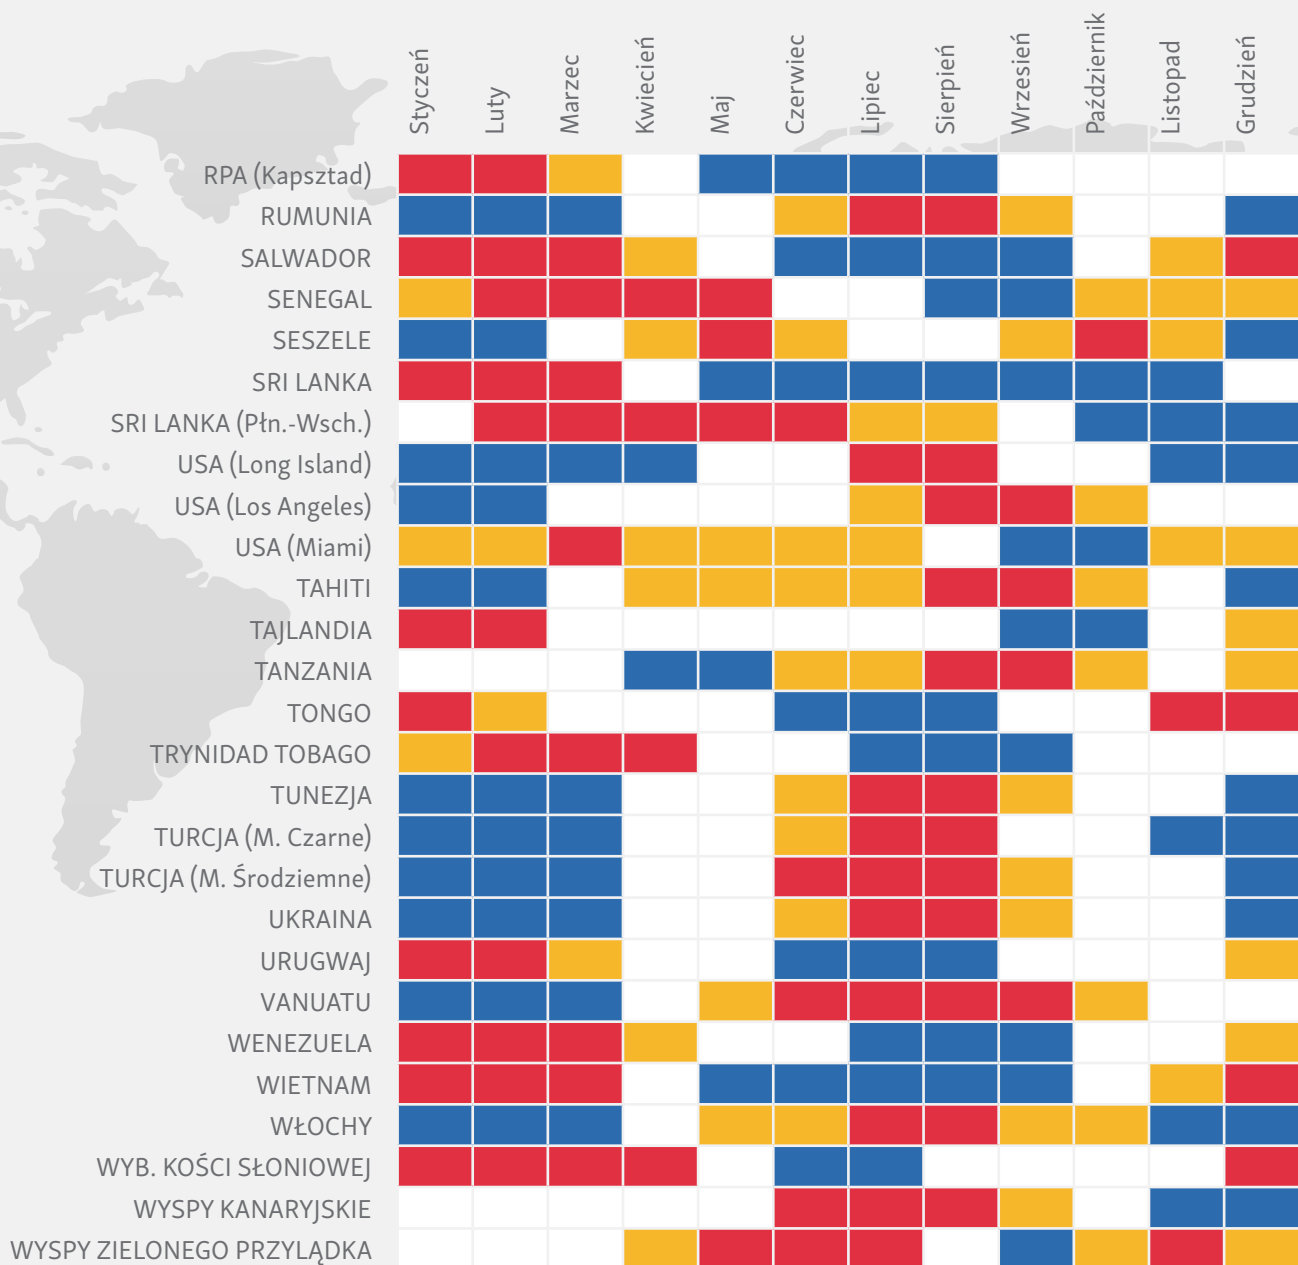

SPRAWDŹ KIEDY GDZIE POJECHAĆ

	Styczeń	Luty	Marzec	Kwiecień	Maj	Czerwiec	Lipiec	Sierpień	Wrzesień	Październik	Listopad	Grudzień
ALGERIA	☀	☀				☀	☀	☀	☀			☀
ANTYLE	☀	☀	☀	☀				☀	☀	☀		
ARGENTYNA	☀	☀	☀			☀	☀	☀				
AUSTRALIA DARWIN	☀	☀			☀	☀	☀	☀	☀	☀		☀
AUSTRALIA PERTH	☀	☀	☀			☀	☀	☀	☀		☀	☀
AUSTRALIA SYDNEY	☀	☀			☀	☀	☀	☀	☀			☀
AZORY	☀	☀	☀			☀	☀	☀	☀	☀		☀
BAHAMY			☀	☀	☀	☀	☀	☀	☀	☀		
BELIZE	☀	☀	☀	☀					☀	☀		
BENIN	☀	☀	☀		☀	☀	☀				☀	☀
BERMUDY	☀	☀			☀	☀	☀	☀	☀			☀
BRAZYLIA	☀	☀	☀	☀	☀	☀					☀	☀
BUŁGARIA	☀	☀	☀			☀	☀	☀	☀			☀
CHILE (Vina Del Mar)	☀	☀	☀		☀	☀	☀	☀				☀
CHORWACJA	☀	☀	☀			☀	☀	☀	☀		☀	☀
CURACAO	☀	☀	☀									
CYPR	☀	☀			☀	☀	☀	☀	☀			☀
CZARNOGÓRA	☀	☀				☀	☀	☀	☀			☀
DOMINIKANA	☀	☀	☀	☀				☀	☀	☀		☀
DŻIBUTI	☀	☀	☀	☀	☀				☀	☀	☀	☀
EGIPT	☀	☀			☀	☀	☀	☀	☀			☀
FIDŻI	☀	☀	☀	☀		☀	☀	☀	☀	☀		
FILIPINY		☀	☀	☀		☀	☀	☀	☀	☀		
FRANCJA (M.ŚRÓDZIEMNE)	☀	☀	☀			☀	☀	☀	☀		☀	☀
FRANCJA (Atlantyk)	☀	☀	☀	☀			☀	☀	☀		☀	☀
GAMBIA	☀	☀	☀	☀	☀		☀	☀	☀		☀	☀
GHANA	☀	☀	☀								☀	☀
GRECJA	☀					☀	☀	☀	☀			☀
GRUZJA	☀					☀	☀	☀	☀			☀
GUJANA FRANCUSKA					☀	☀		☀	☀	☀	☀	
GWADELUPA	☀	☀	☀	☀								
GWATEMALA	☀	☀	☀			☀						
GWINEA	☀	☀	☀	☀		☀	☀	☀	☀			☀

LEGENDA - okres wyjazdu

bardzo dobry

dobry

średni

zły

LEGENDA - okres wyjazdu

bardzo dobry

dobry

średni

zły

LEGENDA - okres wyjazdu

bardzo dobry

dobry

średni

zły